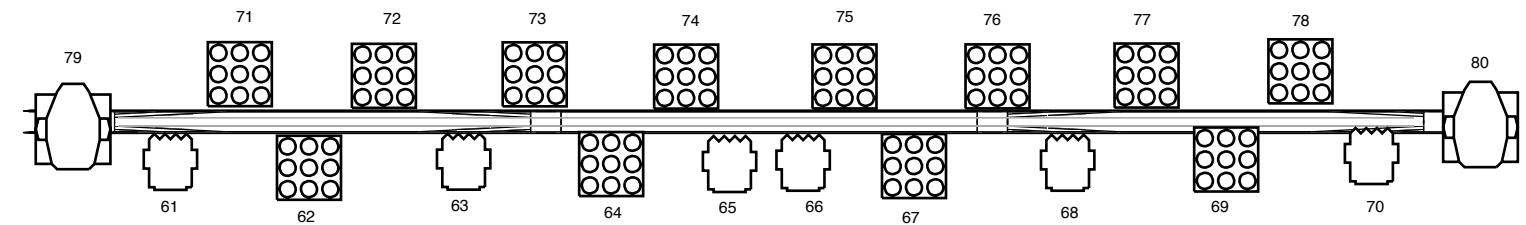

~~~~~ CYC

Rear Black Tabs ~~~~~

~~~~~ Rear Black Tabs

9m

8m - SL

7m - SL

Mid Black Tabs ~~~~~

~~~~~ Mid Black Tabs

6m - SL

5m - SL

3.5m - SL

0.5 - SL

SL

1m - SL

8m - SL

-  DTS XR5
-  DTS Delta R
-  1k Pacific
-  80v Pacific
-  600w Pacific
-  1200 PC
-  Rogue 2

20m - SL