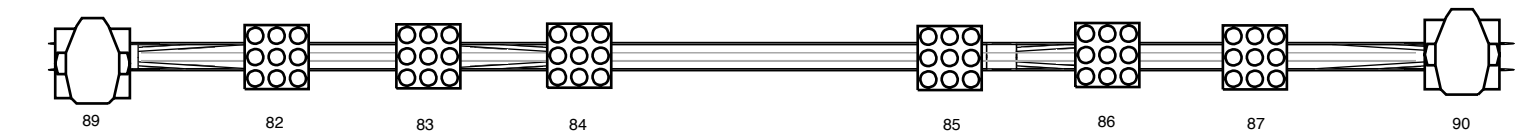

6m - SL

5m - SL

3.5m - SL

0.5 - SL

SL

1m - SL

8m - SL

-  DTS XR5
-  DTS Delta R
-  1k Pacific
-  80v Pacific
-  600w Pacific
-  1200 PC
-  Rogue 2